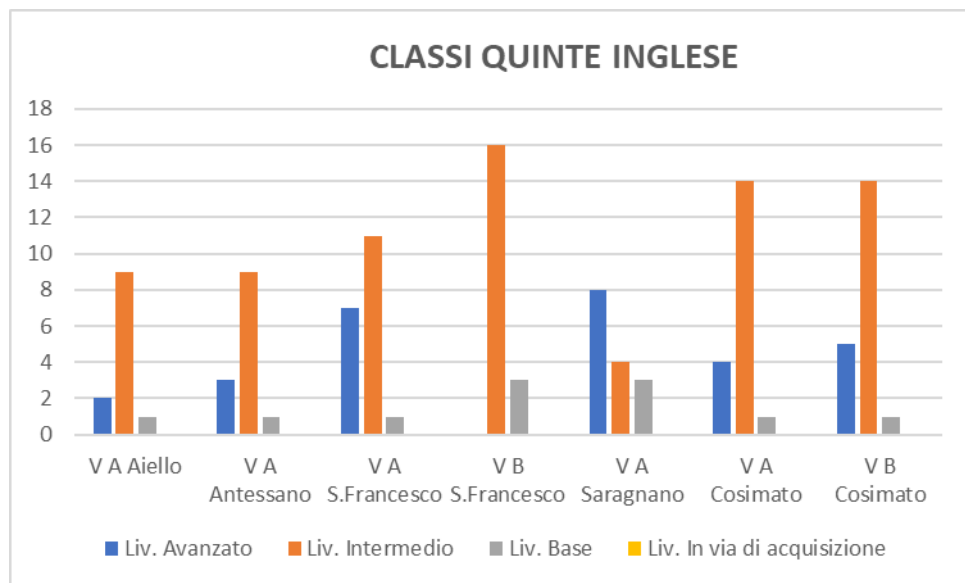

CLASSI QUARTE INGLESE

ESITI 1° BIMESTRE CLASSI QUARTE INGLESE		IV A Antessano	IV A S.Francesco	IV B S.Francesco	IV A Saragnano	IV A Cosimato	IV B Cosimato
Liv. Avanzato		4	8		5	6	4
Liv. Intermedio		6	10	10	5	9	12
Liv. Base			4	4	1	2	1
Liv. In via di acquisizione				1			

CLASSI QUINTE ITALIANO

ESITI 1° BIMESTRE CLASSI QUINTE ITALIANO	V A Aiello	V A Antessano	V A S.Francesco	V B S.Francesco	V A Saragnano	V A Cosimato	V B Cosimato
Liv. Avanzato	1			5	6	5	5
Liv. Intermedio	6	12	12	11	6	13	14
Liv. Base	5	1	8	3	3	1	1
Liv. In via di acquisizione							

CLASSI QUINTE MATEMATICA

ESITI 1° BIMESTRE CLASSI QUINTE MATEMATICA	V A Aiello	V A Antessano	V A S.Francesco	V B S.Francesco	V A Saragnano	V A Cosimato	V B Cosimato
Liv. Avanzato	1	3	4		6	5	4
Liv. Intermedio	4	9	6	15	6	13	14
Liv. Base	7	1	10	4	3	1	2
Liv. In via di acquisizione							

CLASSI QUINTE INGLESE

ESITI 1° BIMESTRE CLASSI QUINTE INGLESE	V A Aiello	V A Antessano	V A S.Francesco	V B S.Francesco	V A Saragnano	V A Cosimato	V B Cosimato
Liv. Avanzato	2	3	7		8	4	5
Liv. Intermedio	9	9	11	16	4	14	14
Liv. Base	1	1	1	3	3	1	1
Liv. In via di acquisizione							