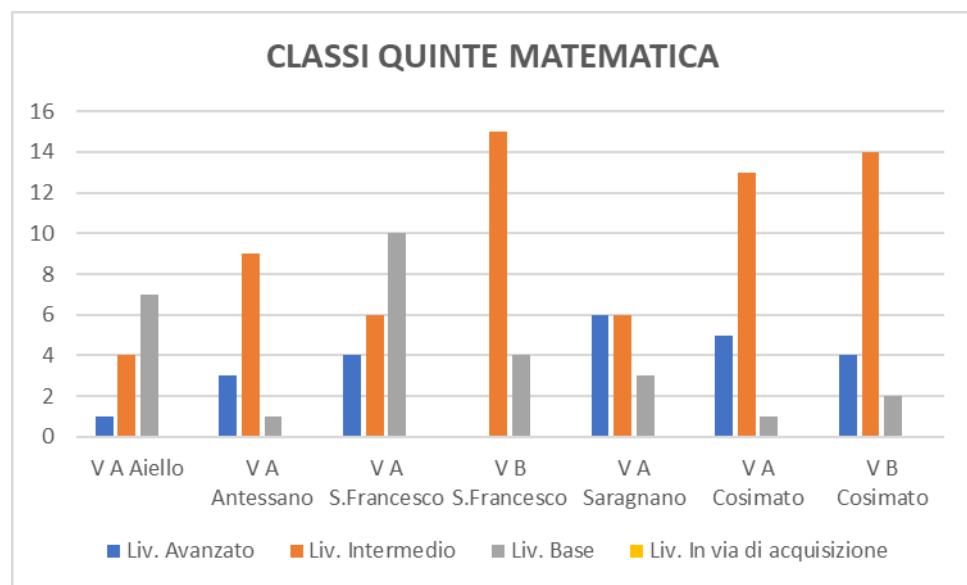

CLASSI QUINTE MATEMATICA

ESITI 1° BIMESTRE CLASSI QUINTE MATEMATICA	V A Aiello	V A Antessano	V A S.Francesco	V B S.Francesco	V A Saragnano	V A Cosimato	V B Cosimato
Liv. Avanzato	1	3	4		6	5	4
Liv. Intermedio	4	9	6	15	6	13	14
Liv. Base	7	1	10	4	3	1	2
Liv. In via di acquisizione