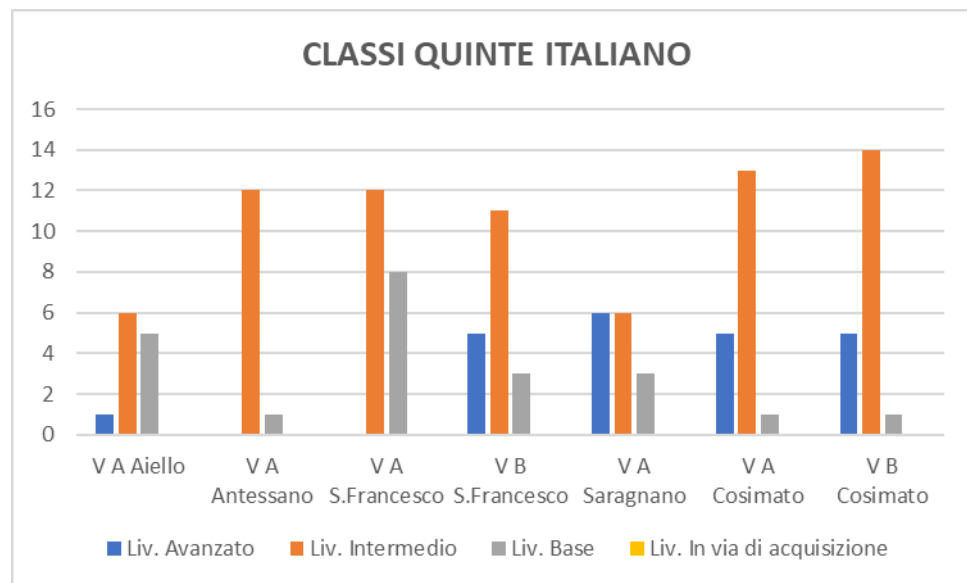

CLASSI QUINTE ITALIANO

ESITI 1° BIMESTRE CLASSI QUINTE ITALIANO	V A Aiello	V A Antessano	V A S.Francesco	V B S.Francesco	V A Saragnano	V A Cosimato	V B Cosimato
Liv. Avanzato	1			5	6	5	5
Liv. Intermedio	6	12	12	11	6	13	14
Liv. Base	5	1	8	3	3	1	1
Liv. In via di acquisizione