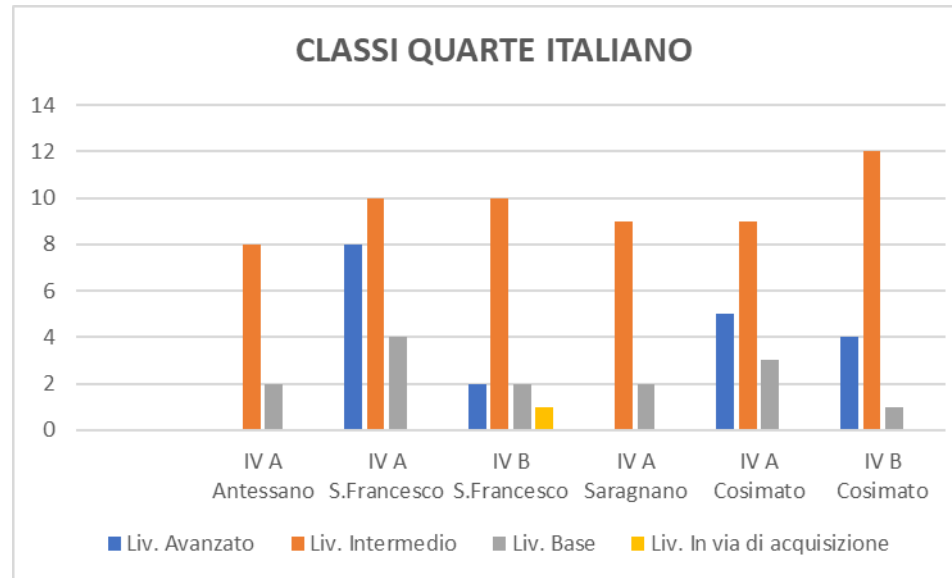

CLASSI QUARTE ITALIANO

ESITI 1° BIMESTRE CLASSI QUARTE ITALIANO		IV A Antessano	IV A S.Francesco	IV B S.Francesco	IV A Saragnano	IV A Cosimato	IV B Cosimato
Liv. Avanzato			8	2		5	4
Liv. Intermedio		8	10	10	9	9	12
Liv. Base		2	4	2	2	3	1
Liv. In via di acquisizione				1