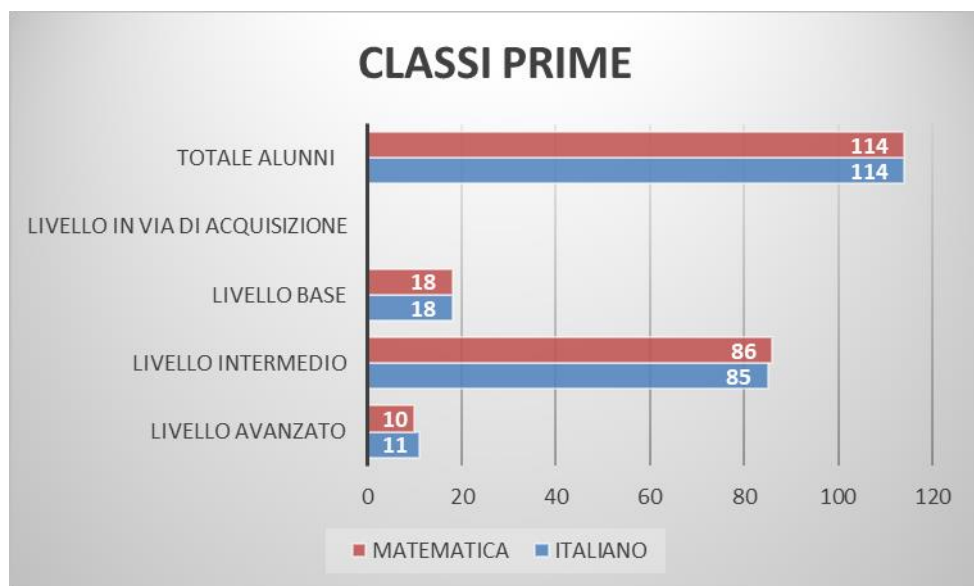

CLASSI QUINTE ITALIANO

ESITI 1° BIMESTRE CLASSI QUINTE ITALIANO	V A Aiello	V A Antessano	V A S.Francesco	V B S.Francesco	V A Saragnano	V A Cosimato	V B Cosimato
Liv. Avanzato	1			5	6	5	5
Liv. Intermedio	6	12	12	11	6	13	14
Liv. Base	5	1	8	3	3	1	1
Liv. In via di acquisizione							

CLASSI QUINTE MATEMATICA

ESITI 1° BIMESTRE CLASSI QUINTE MATEMATICA	V A Aiello	V A Antessano	V A S.Francesco	V B S.Francesco	V A Saragnano	V A Cosimato	V B Cosimato
Liv. Avanzato	1	3	4		6	5	4
Liv. Intermedio	4	9	6	15	6	13	14
Liv. Base	7	1	10	4	3	1	2
Liv. In via di acquisizione							

CLASSI QUINTE INGLESE

ESITI 1° BIMESTRE CLASSI QUINTE INGLESE	V A Aiello	V A Antessano	V A S.Francesco	V B S.Francesco	V A Saragnano	V A Cosimato	V B Cosimato
Liv. Avanzato	2	3	7		8	4	5
Liv. Intermedio	9	9	11	16	4	14	14
Liv. Base	1	1	1	3	3	1	1
Liv. In via di acquisizione							

CLASSI PRIME DEL CIRCOLO

ESITO 1° BIMESTRE CLASSI PRIME	ITALIANO	MATEMATICA	INGLESE
Livello Avanzato	11	10	21
Livello Intermedio	85	86	79
Livello Base	18	18	14
Livello in via di acquisizione			
Totale alunni	114	114	114