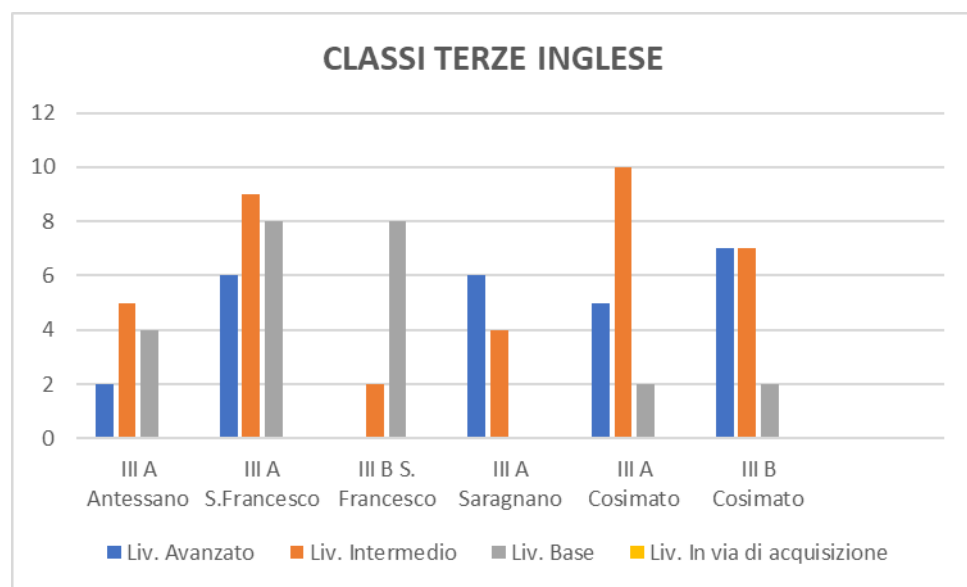

CLASSI SECONDE INGLESE

ESITI 1° BIMESTRE CLASSI SECONDE INGLESE	II A Aiello	II A Antessano	II A S.Francesco	II B S. Francesco	II A Saragnano	IIA Cosimato	II B Cosimato
Liv. Avanzato	3	8	4	8	1	4	5
Liv. Intermedio	12	9	18	10	11	15	13
Liv. Base	5		1	1	4	2	4
Liv. In via di acquisizione							

CLASSI TERZE ITALIANO

ESITI 1° BIMESTRE CLASSI TERZE ITALIANO	III A Aiello	III A Antessano	III A S.Francesco	III B S. Francesco	III A Saragnano	III A Cosimato	III B Cosimato
Liv. Avanzato	2	2	6		2	5	8
Liv. Intermedio	10	5	14	2	5	6	7
Liv. Base	4	4	3	8	3	6	1
Liv. In via di acquisizione	1						

CLASSI TERZE MATEMATICA

ESITI 1° BIMESTRE CLASSI TERZE MATEMATICA	III A Aiello	III A Antessano	III A S.Francesco	III B S. Francesco	III A Saragnano	III A Cosimato	III B Cosimato
Liv. Avanzato	2	2	14		2	6	6
Liv. Intermedio	11	7	7	2	8	8	8
Liv. Base	3	2	2	8		2	2
Liv. In via di acquisizione	1					1	

CLASSI TERZE INGLESE

ESITI 1° BIMESTRE CLASSI TERZE INGLESE	III A Aiello	III A Antessano	III A S.Francesco	III B S. Francesco	III A Saragnano	III A Cosimato	III B Cosimato
Liv. Avanzato	2	2	6		6	5	7
Liv. Intermedio	11	5	9	2	4	10	7
Liv. Base	3	4	8	8		2	2
Liv. In via di acquisizione	1						