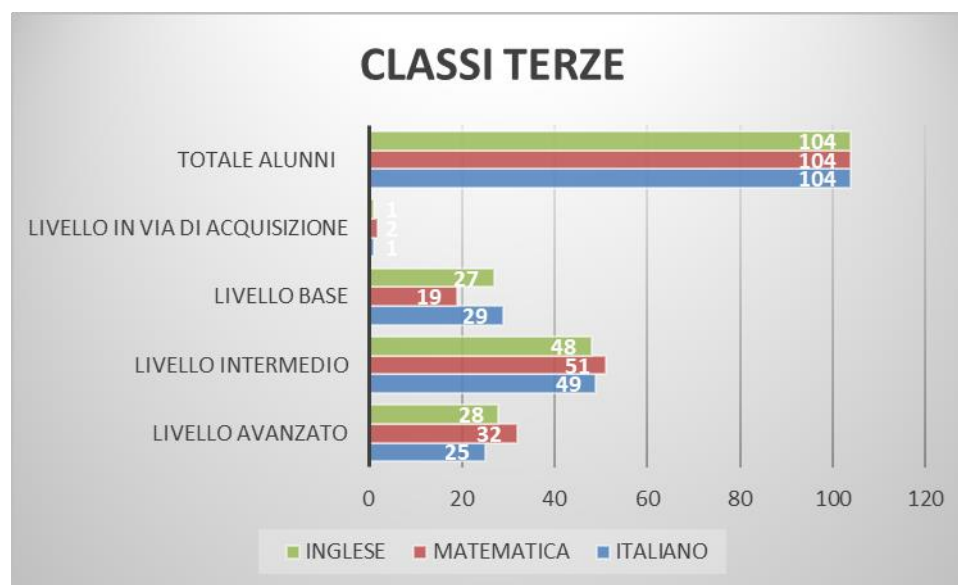

CLASSI QUINTE INGLESE

ESITI 1° BIMESTRE CLASSI QUINTE INGLESE	V A Aiello	V A Antessano	V A S.Francesco	V B S.Francesco	V A Saragnano	V A Cosimato	V B Cosimato
Liv. Avanzato	2	3	7		8	4	5
Liv. Intermedio	9	9	11	16	4	14	14
Liv. Base	1	1	1	3	3	1	1
Liv. In via di acquisizione							

CLASSI PRIME DEL CIRCOLO

ESITO 1° BIMESTRE CLASSI PRIME	ITALIANO	MATEMATICA	INGLESE
Livello Avanzato	11	10	21
Livello Intermedio	85	86	79
Livello Base	18	18	14
Livello in via di acquisizione			
Totale alunni	114	114	114

CLASSI SECONDE DEL CIRCOLO

ESITO 1° BIMESTRE CLASSI SECONDE	ITALIANO	MATEMATICA	INGLESE
Livello Avanzato	32	33	33
Livello Intermedio	90	89	88
Livello Base	16	16	17
Livello in via di acquisizione			
Totale alunni	138	138	138

CLASSI TERZE DEL CIRCOLO

ESITO 1° BIMESTRE CLASSI TERZE	ITALIANO	MATEMATICA	INGLESE
Livello Avanzato	25	32	28
Livello Intermedio	49	51	48
Livello Base	29	19	27
Livello in via di acquisizione	1	2	1
Totale alunni	104	104	104