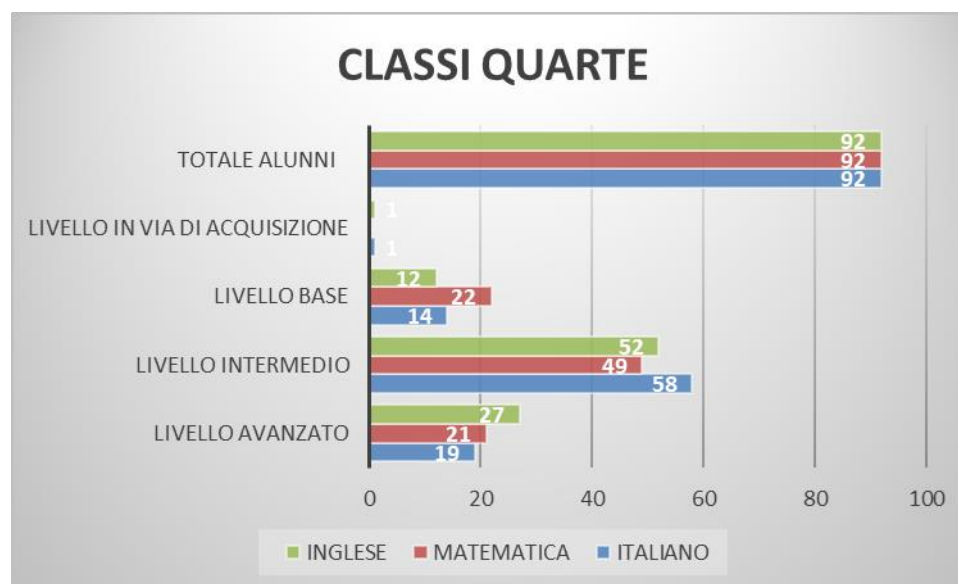

CLASSI PRIME DEL CIRCOLO

ESITO 1° BIMESTRE CLASSI PRIME	ITALIANO	MATEMATICA	INGLESE
Livello Avanzato	11	10	21
Livello Intermedio	85	86	79
Livello Base	18	18	14
Livello in via di acquisizione			
Totale alunni	114	114	114

CLASSI SECONDE DEL CIRCOLO

ESITO 1° BIMESTRE CLASSI SECONDE	ITALIANO	MATEMATICA	INGLESE
Livello Avanzato	32	33	33
Livello Intermedio	90	89	88
Livello Base	16	16	17
Livello in via di acquisizione			
Totale alunni	138	138	138

CLASSI TERZE DEL CIRCOLO

ESITO 1° BIMESTRE CLASSI TERZE	ITALIANO	MATEMATICA	INGLESE
Livello Avanzato	25	32	28
Livello Intermedio	49	51	48
Livello Base	29	19	27
Livello in via di acquisizione	1	2	1
Totale alunni	104	104	104

CLASSI QUARTE DEL CIRCOLO

ESITO 1° BIMESTRE CLASSI QUARTE	ITALIANO	MATEMATICA	INGLESE
Livello Avanzato	19	21	27
Livello Intermedio	58	49	52
Livello Base	14	22	12
Livello in via di acquisizione	1		1
Totale alunni	92	92	92