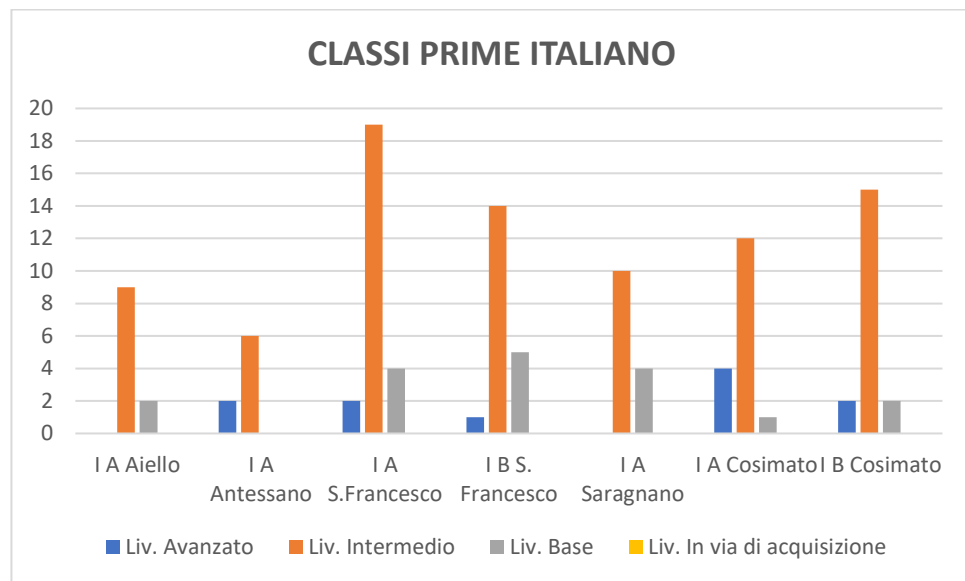

CLASSI PRIME ITALIANO

ESITI 1° BIMESTRE CLASSI PRIME ITALIANO	I A Aiello	I A Antessano	I A S.Francesco	I B S. Francesco	I A Saragnano	I A Cosimato	I B Cosimato
Liv. Avanzato		2	2	1		4	2
Liv. Intermedio	9	6	19	14	10	12	15
Liv. Base	2		4	5	4	1	2
Liv. In via di acquisizione