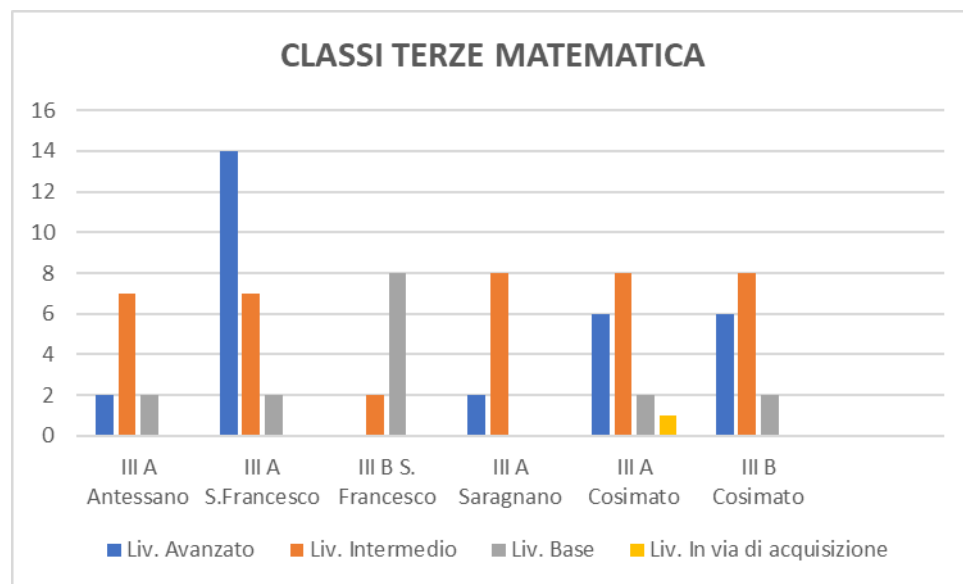

CLASSI SECONDE MATEMATICA

ESITI 1° BIMESTRE CLASSI SECONDE MATEMATICA	II A Aiello	II A Antessano	II A S.Francesco	II B S. Francesco	II A Saragnano	II A Cosimato	II B Cosimato
Liv. Avanzato	3	6	5	7	2	5	5
Liv. Intermedio	12	10	17	11	11	14	14
Liv. Base	5	2	1	1	3	2	3
Liv. In via di acquisizione							

CLASSI SECONDE INGLESE

ESITI 1° BIMESTRE CLASSI SECONDE INGLESE	II A Aiello	II A Antessano	II A S.Francesco	II B S. Francesco	II A Saragnano	IIA Cosimato	II B Cosimato
Liv. Avanzato	3	8	4	8	1	4	5
Liv. Intermedio	12	9	18	10	11	15	13
Liv. Base	5		1	1	4	2	4
Liv. In via di acquisizione							

CLASSI TERZE ITALIANO

ESITI 1° BIMESTRE CLASSI TERZE ITALIANO	III A Aiello	III A Antessano	III A S.Francesco	III B S. Francesco	III A Saragnano	III A Cosimato	III B Cosimato
Liv. Avanzato	2	2	6		2	5	8
Liv. Intermedio	10	5	14	2	5	6	7
Liv. Base	4	4	3	8	3	6	1
Liv. In via di acquisizione	1						

CLASSI TERZE MATEMATICA

ESITI 1° BIMESTRE CLASSI TERZE MATEMATICA	III A Aiello	III A Antessano	III A S.Francesco	III B S. Francesco	III A Saragnano	III A Cosimato	III B Cosimato
Liv. Avanzato	2	2	14		2	6	6
Liv. Intermedio	11	7	7	2	8	8	8
Liv. Base	3	2	2	8		2	2
Liv. In via di acquisizione	1					1	