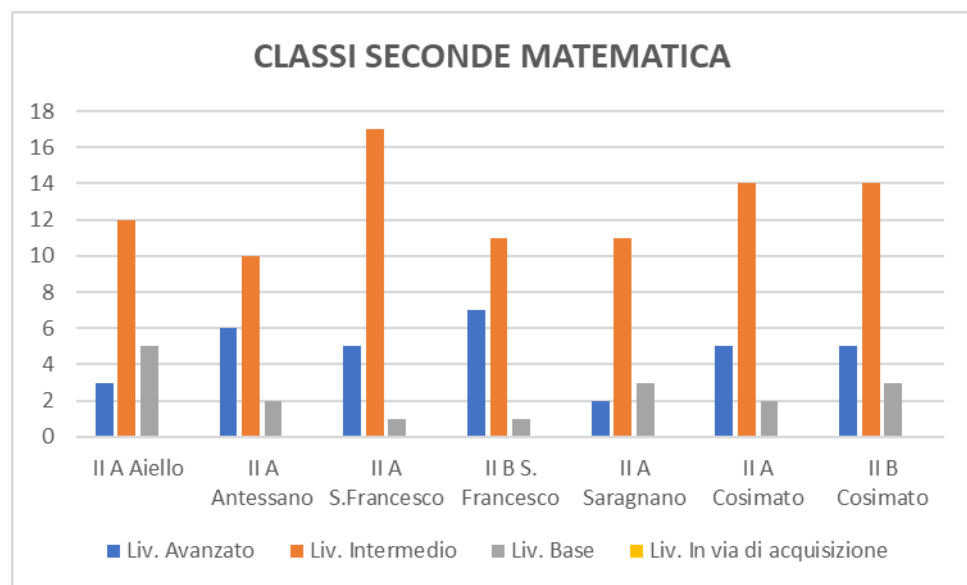

CLASSI PRIME MATEMATICA

ESITI 1° BIMESTRE CLASSI PRIME MATEMATICA	I A Aiello	I A Antessano	I A S.Francesco	I B S. Francesco	I A Saragnano	I A Cosimato	I B Cosimato
Liv. Avanzato		2	1	1		4	2
Liv. Intermedio	9	6	21	14	9	12	15
Liv. Base	2		3	5	5	1	2
Liv. In via di acquisizione							

CLASSI PRIME INGLESE

ESITI 1° BIMESTRE CLASSI PRIME INGLESE	I A Aiello	I A Antessano	I A S.Francesco	I B S. Francesco	I A Saragnano	I A Cosimato	I B Cosimato
Liv. Avanzato		5	2	1	2	9	2
Liv. Intermedio	9	3	19	16	5	7	17
Liv. Base	2		4	1	6	1	
Liv. In via di acquisizione							

CLASSI SECONDE ITALIANO

ESITI 1° BIMESTRE CLASSI SECONDE ITALIANO	II A Aiello	II A Antessano	II A S.Francesco	II B S. Francesco	II A Saragnano	II A Cosimato	II B Cosimato
Liv. Avanzato	2	8	3	7	2	5	5
Liv. Intermedio	13	8	19	11	11	14	14
Liv. Base	5	1	1	1	3	2	3
Liv. In via di acquisizione							

CLASSI SECONDE MATEMATICA

ESITI 1° BIMESTRE CLASSI SECONDE MATEMATICA	II A Aiello	II A Antessano	II A S.Francesco	II B S. Francesco	II A Saragnano	II A Cosimato	II B Cosimato
Liv. Avanzato	3	6	5	7	2	5	5
Liv. Intermedio	12	10	17	11	11	14	14
Liv. Base	5	2	1	1	3	2	3
Liv. In via di acquisizione							