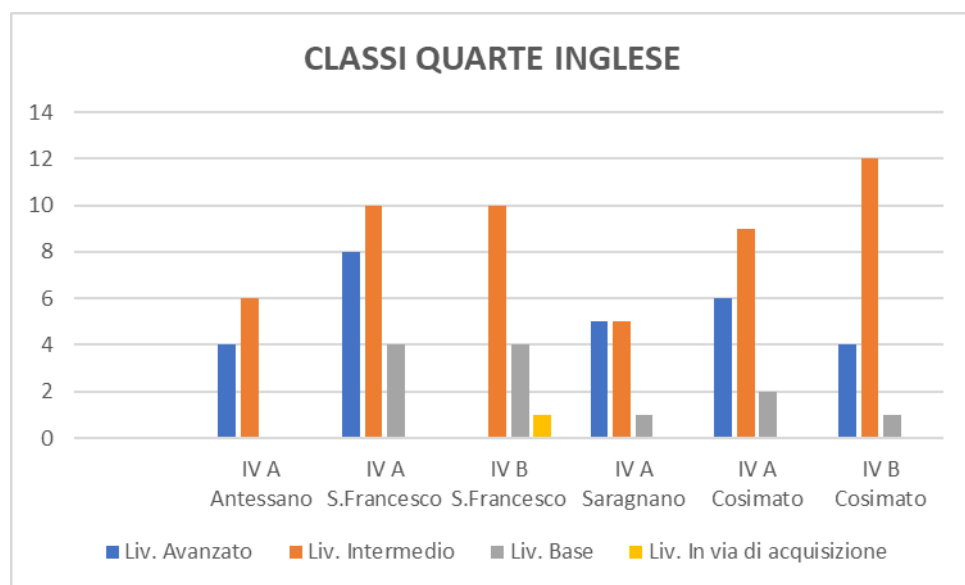

CLASSI TERZE INGLESE

ESITI 1° BIMESTRE CLASSI TERZE INGLESE	III A Aiello	III A Antessano	III A S.Francesco	III B S. Francesco	III A Saragnano	III A Cosimato	III B Cosimato
Liv. Avanzato	2	2	6		6	5	7
Liv. Intermedio	11	5	9	2	4	10	7
Liv. Base	3	4	8	8		2	2
Liv. In via di acquisizione	1						

CLASSI QUARTE ITALIANO

ESITI 1° BIMESTRE CLASSI QUARTE ITALIANO		IV A Antessano	IV A S.Francesco	IV B S.Francesco	IV A Saragnano	IV A Cosimato	IV B Cosimato
Liv. Avanzato			8	2		5	4
Liv. Intermedio		8	10	10	9	9	12
Liv. Base		2	4	2	2	3	1
Liv. In via di acquisizione				1			

CLASSI QUARTE MATEMATICA

ESITI 1° BIMESTRE CLASSI QUARTE MATEMATICA		IV A Antessano	IV A S.Francesco	IV B S.Francesco	IV A Saragnano	IV A Cosimato	IV B Cosimato
Liv. Avanzato		3	7	3		5	4
Liv. Intermedio		6	8	10	9	6	10
Liv. Base		1	7	2	2	6	4
Liv. In via di acquisizione							

CLASSI QUARTE INGLESE

ESITI 1° BIMESTRE CLASSI QUARTE INGLESE		IV A Antessano	IV A S.Francesco	IV B S.Francesco	IV A Saragnano	IV A Cosimato	IV B Cosimato
Liv. Avanzato		4	8		5	6	4
Liv. Intermedio		6	10	10	5	9	12
Liv. Base			4	4	1	2	1
Liv. In via di acquisizione				1			