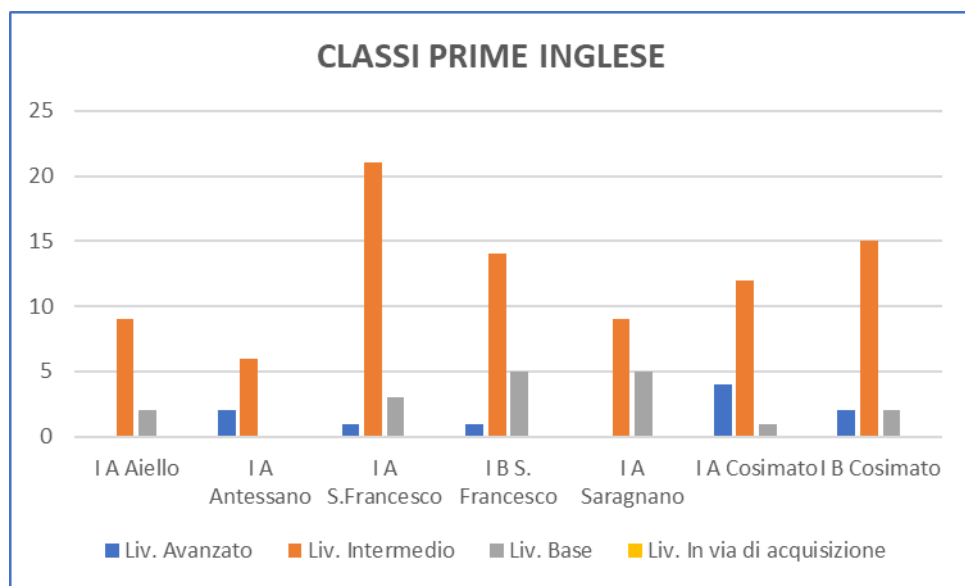

CLASSI PRIME INGLESE

ESITI 1° BIMESTRE CLASSI PRIME INGLESE	I A Aiello	I A Antessano	I A S.Francesco	I B S. Francesco	I A Saragnano	I A Cosimato	I B Cosimato
Liv. Avanzato		5	2	1	2	9	2
Liv. Intermedio	9	3	19	16	5	7	17
Liv. Base	2		4	1	6	1	
Liv. In via di acquisizione