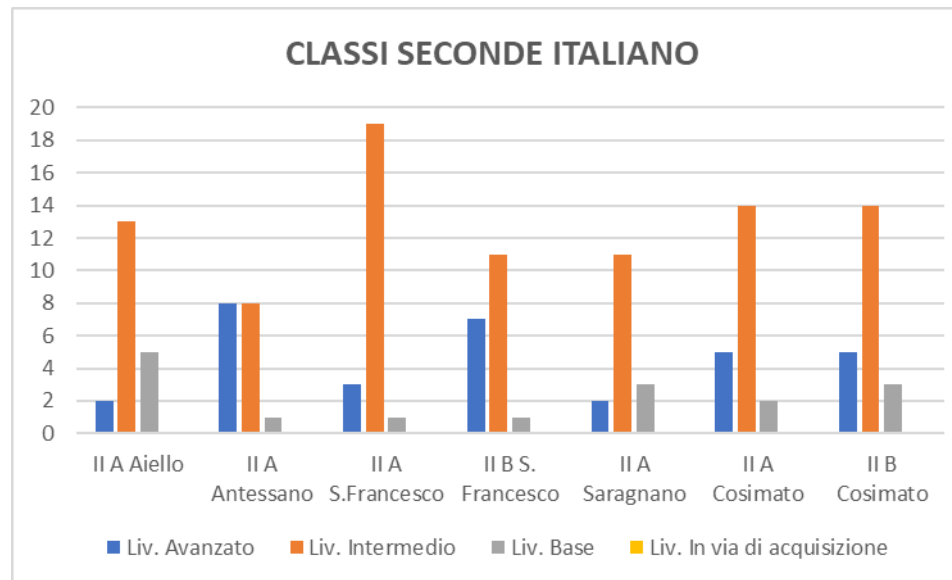

CLASSI SECONDE ITALIANO

ESITI 1° BIMESTRE CLASSI SECONDE ITALIANO	II A Aiello	II A Antessano	II A S.Francesco	II B S. Francesco	II A Saragnano	II A Cosimato	II B Cosimato
Liv. Avanzato	2	8	3	7	2	5	5
Liv. Intermedio	13	8	19	11	11	14	14
Liv. Base	5	1	1	1	3	2	3
Liv. In via di acquisizione