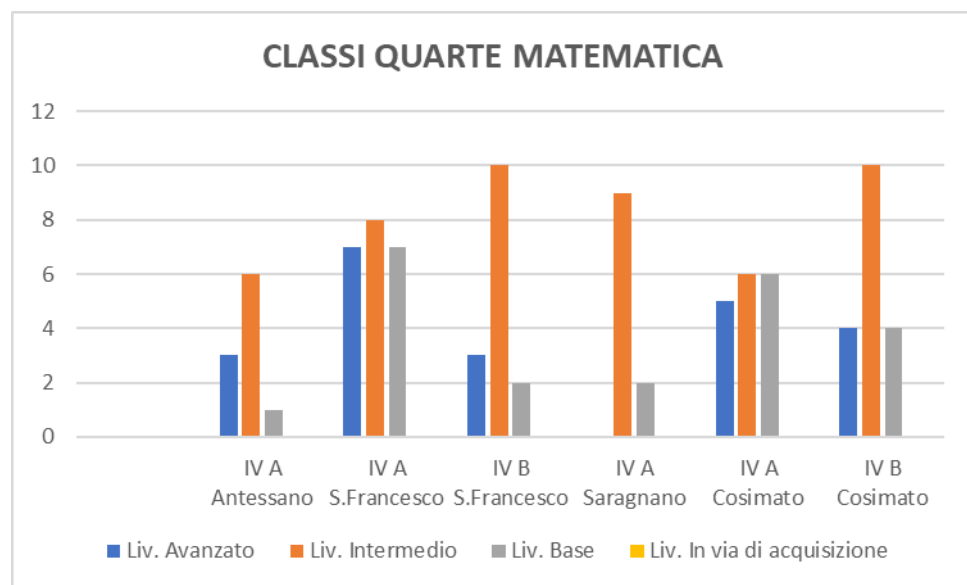

CLASSI QUARTE MATEMATICA

ESITI 1° BIMESTRE CLASSI QUARTE MATEMATICA		IV A Antessano	IV A S.Francesco	IV B S.Francesco	IV A Saragnano	IV A Cosimato	IV B Cosimato
Liv. Avanzato		3	7	3		5	4
Liv. Intermedio		6	8	10	9	6	10
Liv. Base		1	7	2	2	6	4
Liv. In via di acquisizione