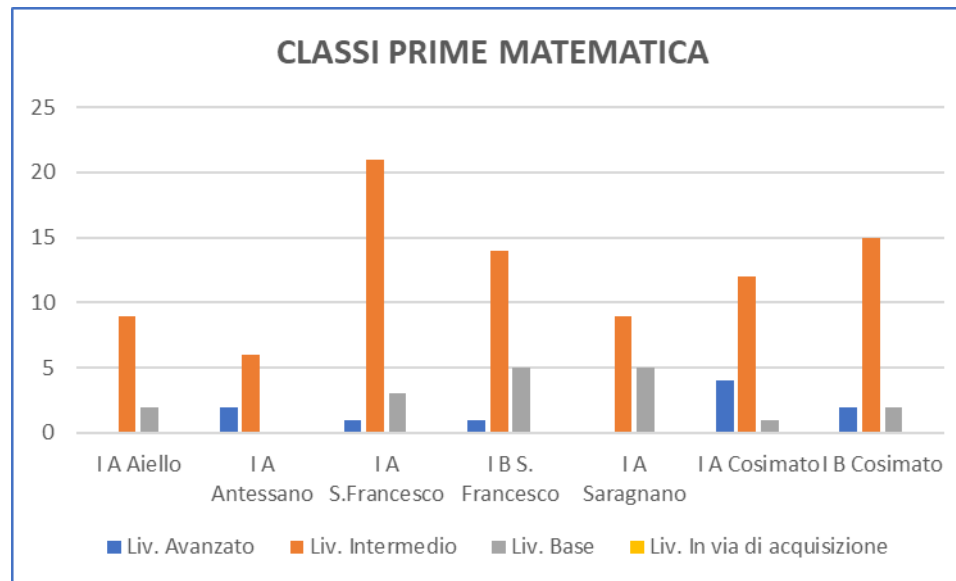

Di seguito sono riportati i grafici relativi all'analisi delle discipline oggetto d'indagine.

CLASSI PRIME ITALIANO

ESITI 1° BIMESTRE CLASSI PRIME ITALIANO	I A Aiello	I A Antessano	I A S.Francesco	I B S. Francesco	I A Saragnano	I A Cosimato	I B Cosimato
Liv. Avanzato		2	2	1		4	2
Liv. Intermedio	9	6	19	14	10	12	15
Liv. Base	2		4	5	4	1	2
Liv. In via di acquisizione							

CLASSI PRIME MATEMATICA

ESITI 1° BIMESTRE CLASSI PRIME MATEMATICA	I A Aiello	I A Antessano	I A S.Francesco	I B S. Francesco	I A Saragnano	I A Cosimato	I B Cosimato
Liv. Avanzato		2	1	1		4	2
Liv. Intermedio	9	6	21	14	9	12	15
Liv. Base	2		3	5	5	1	2
Liv. In via di acquisizione							