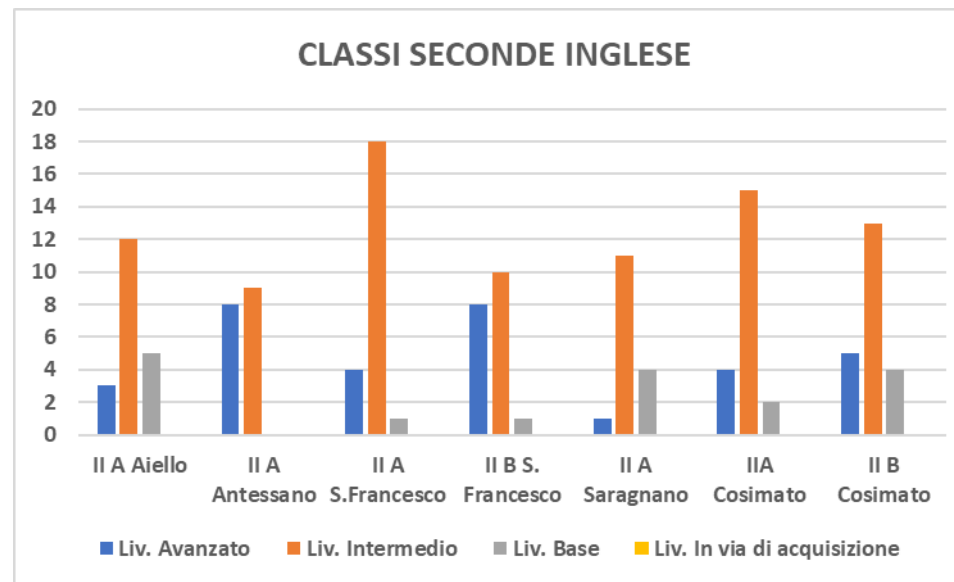

CLASSI SECONDE INGLESE

ESITI 1° BIMESTRE CLASSI SECONDE INGLESE	II A Aiello	II A Antessano	II A S.Francesco	II B S. Francesco	II A Saragnano	IIA Cosimato	II B Cosimato
Liv. Avanzato	3	8	4	8	1	4	5
Liv. Intermedio	12	9	18	10	11	15	13
Liv. Base	5		1	1	4	2	4
Liv. In via di acquisizione