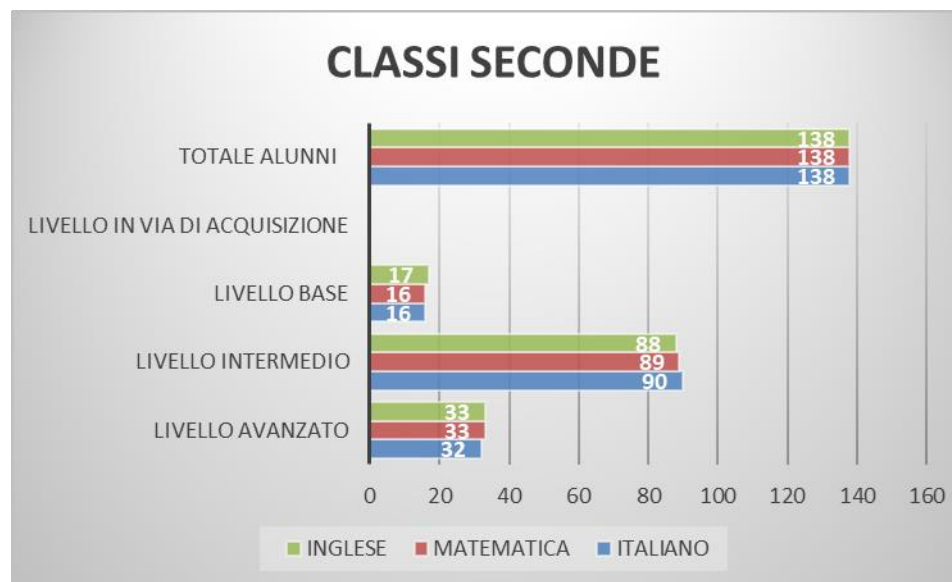

CLASSI QUINTE MATEMATICA

ESITI 1° BIMESTRE CLASSI QUINTE MATEMATICA	V A Aiello	V A Antessano	V A S.Francesco	V B S.Francesco	V A Saragnano	V A Cosimato	V B Cosimato
Liv. Avanzato	1	3	4		6	5	4
Liv. Intermedio	4	9	6	15	6	13	14
Liv. Base	7	1	10	4	3	1	2
Liv. In via di acquisizione							

CLASSI QUINTE INGLESE

ESITI 1° BIMESTRE CLASSI QUINTE INGLESE	V A Aiello	V A Antessano	V A S.Francesco	V B S.Francesco	V A Saragnano	V A Cosimato	V B Cosimato
Liv. Avanzato	2	3	7		8	4	5
Liv. Intermedio	9	9	11	16	4	14	14
Liv. Base	1	1	1	3	3	1	1
Liv. In via di acquisizione							

CLASSI PRIME DEL CIRCOLO

ESITO 1° BIMESTRE CLASSI PRIME	ITALIANO	MATEMATICA	INGLESE
Livello Avanzato	11	10	21
Livello Intermedio	85	86	79
Livello Base	18	18	14
Livello in via di acquisizione			
Totale alunni	114	114	114

CLASSI SECONDE DEL CIRCOLO

ESITO 1° BIMESTRE CLASSI SECONDE	ITALIANO	MATEMATICA	INGLESE
Livello Avanzato	32	33	33
Livello Intermedio	90	89	88
Livello Base	16	16	17
Livello in via di acquisizione			
Totale alunni	138	138	138