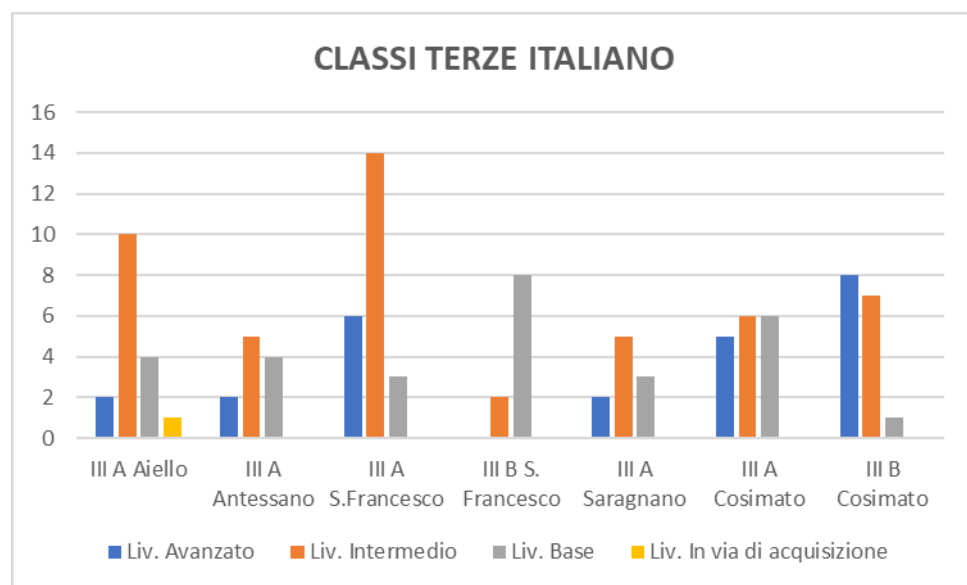

CLASSI SECONDE ITALIANO

ESITI 1° BIMESTRE CLASSI SECONDE ITALIANO	II A Aiello	II A Antessano	II A S.Francesco	II B S. Francesco	II A Saragnano	II A Cosimato	II B Cosimato
Liv. Avanzato	2	8	3	7	2	5	5
Liv. Intermedio	13	8	19	11	11	14	14
Liv. Base	5	1	1	1	3	2	3
Liv. In via di acquisizione							

CLASSI SECONDE MATEMATICA

ESITI 1° BIMESTRE CLASSI SECONDE MATEMATICA	II A Aiello	II A Antessano	II A S.Francesco	II B S. Francesco	II A Saragnano	II A Cosimato	II B Cosimato
Liv. Avanzato	3	6	5	7	2	5	5
Liv. Intermedio	12	10	17	11	11	14	14
Liv. Base	5	2	1	1	3	2	3
Liv. In via di acquisizione							

CLASSI SECONDE INGLESE

ESITI 1° BIMESTRE CLASSI SECONDE INGLESE	II A Aiello	II A Antessano	II A S.Francesco	II B S. Francesco	II A Saragnano	IIA Cosimato	II B Cosimato
Liv. Avanzato	3	8	4	8	1	4	5
Liv. Intermedio	12	9	18	10	11	15	13
Liv. Base	5		1	1	4	2	4
Liv. In via di acquisizione							

CLASSI TERZE ITALIANO

ESITI 1° BIMESTRE CLASSI TERZE ITALIANO	III A Aiello	III A Antessano	III A S.Francesco	III B S. Francesco	III A Saragnano	III A Cosimato	III B Cosimato
Liv. Avanzato	2	2	6		2	5	8
Liv. Intermedio	10	5	14	2	5	6	7
Liv. Base	4	4	3	8	3	6	1
Liv. In via di acquisizione	1						